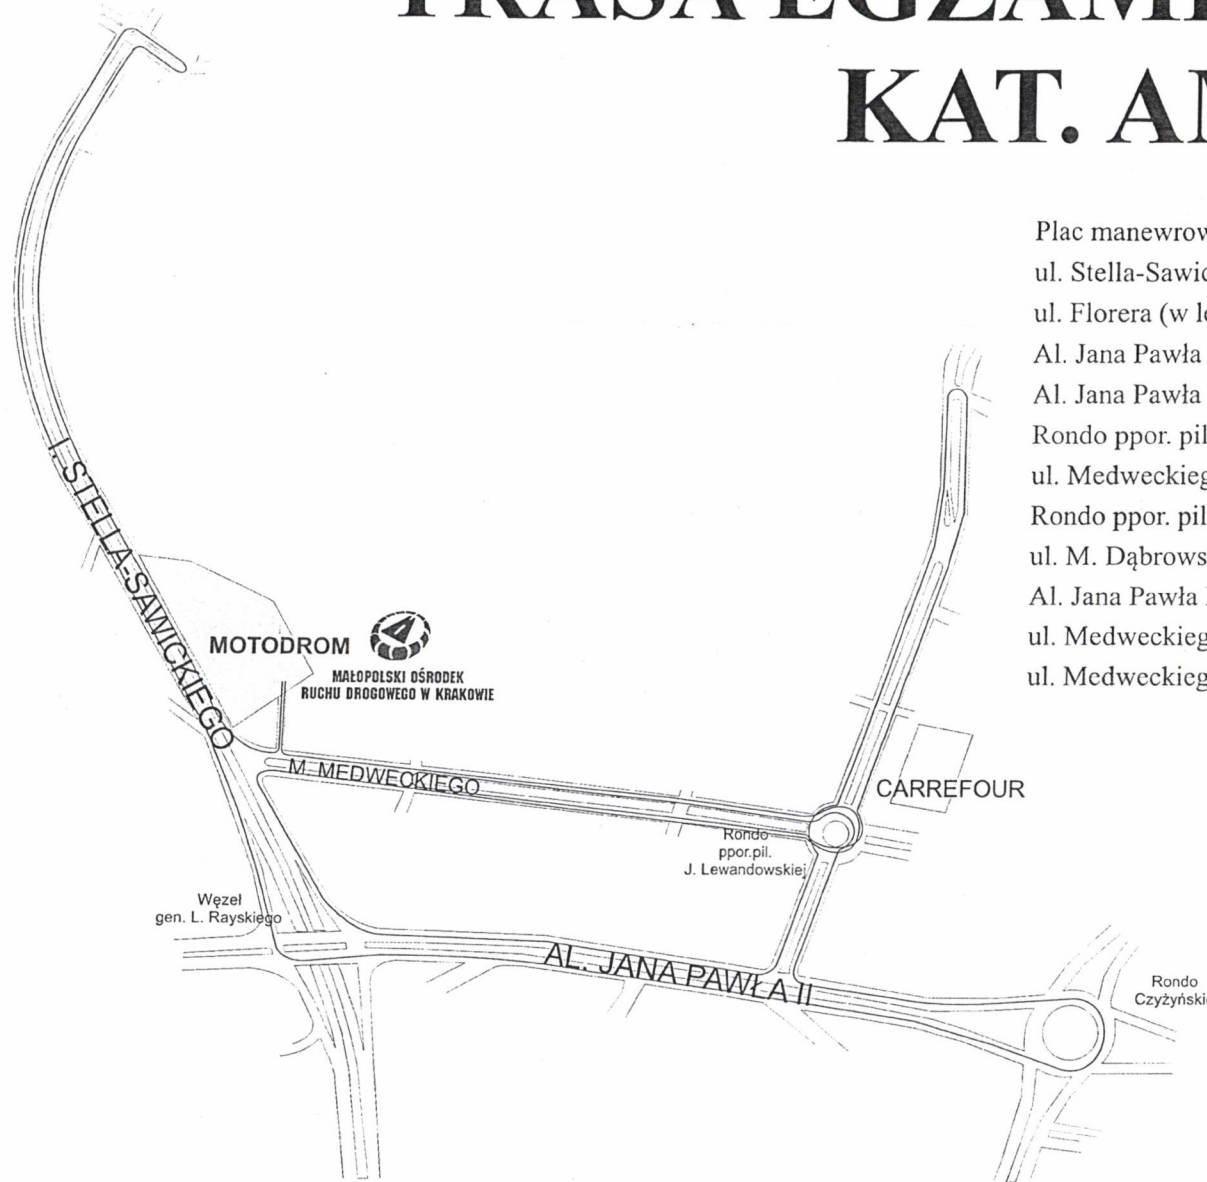

TRASA EGZAMINACYJNA KAT. AM

Plac manewrowy (w prawo) - ul. Medveckiego (w prawo) -
ul. Stella-Sawickiego (w prawo) - ul. Florera (zawrócenie) -
ul. Florera (w lewo) - ul. Stella-Sawickiego (w lewo) -
Al. Jana Pawła II - Rondo Czyżyńskie (zawrócenie) -
Al. Jana Pawła II (w prawo) - ul. M. Dąbrowskiej -
Rondo ppor. pil. J. Lewandowskiej (w lewo) -
ul. Medveckiego (zawrócenie) -
Rondo ppor. pil. J. Lewandowskiej (w lewo) -
ul. M. Dąbrowskiej (zawrócenie) - ul. M. Dąbrowskiej (w prawo) -
Al. Jana Pawła II (w prawo) - ul. Stella-Sawickiego (w prawo) -
ul. Medveckiego - Rondo ppor. pil. J. Lewandowskiej (zawrócenie) -
ul. Medveckiego (w prawo) - Plac manewrowy